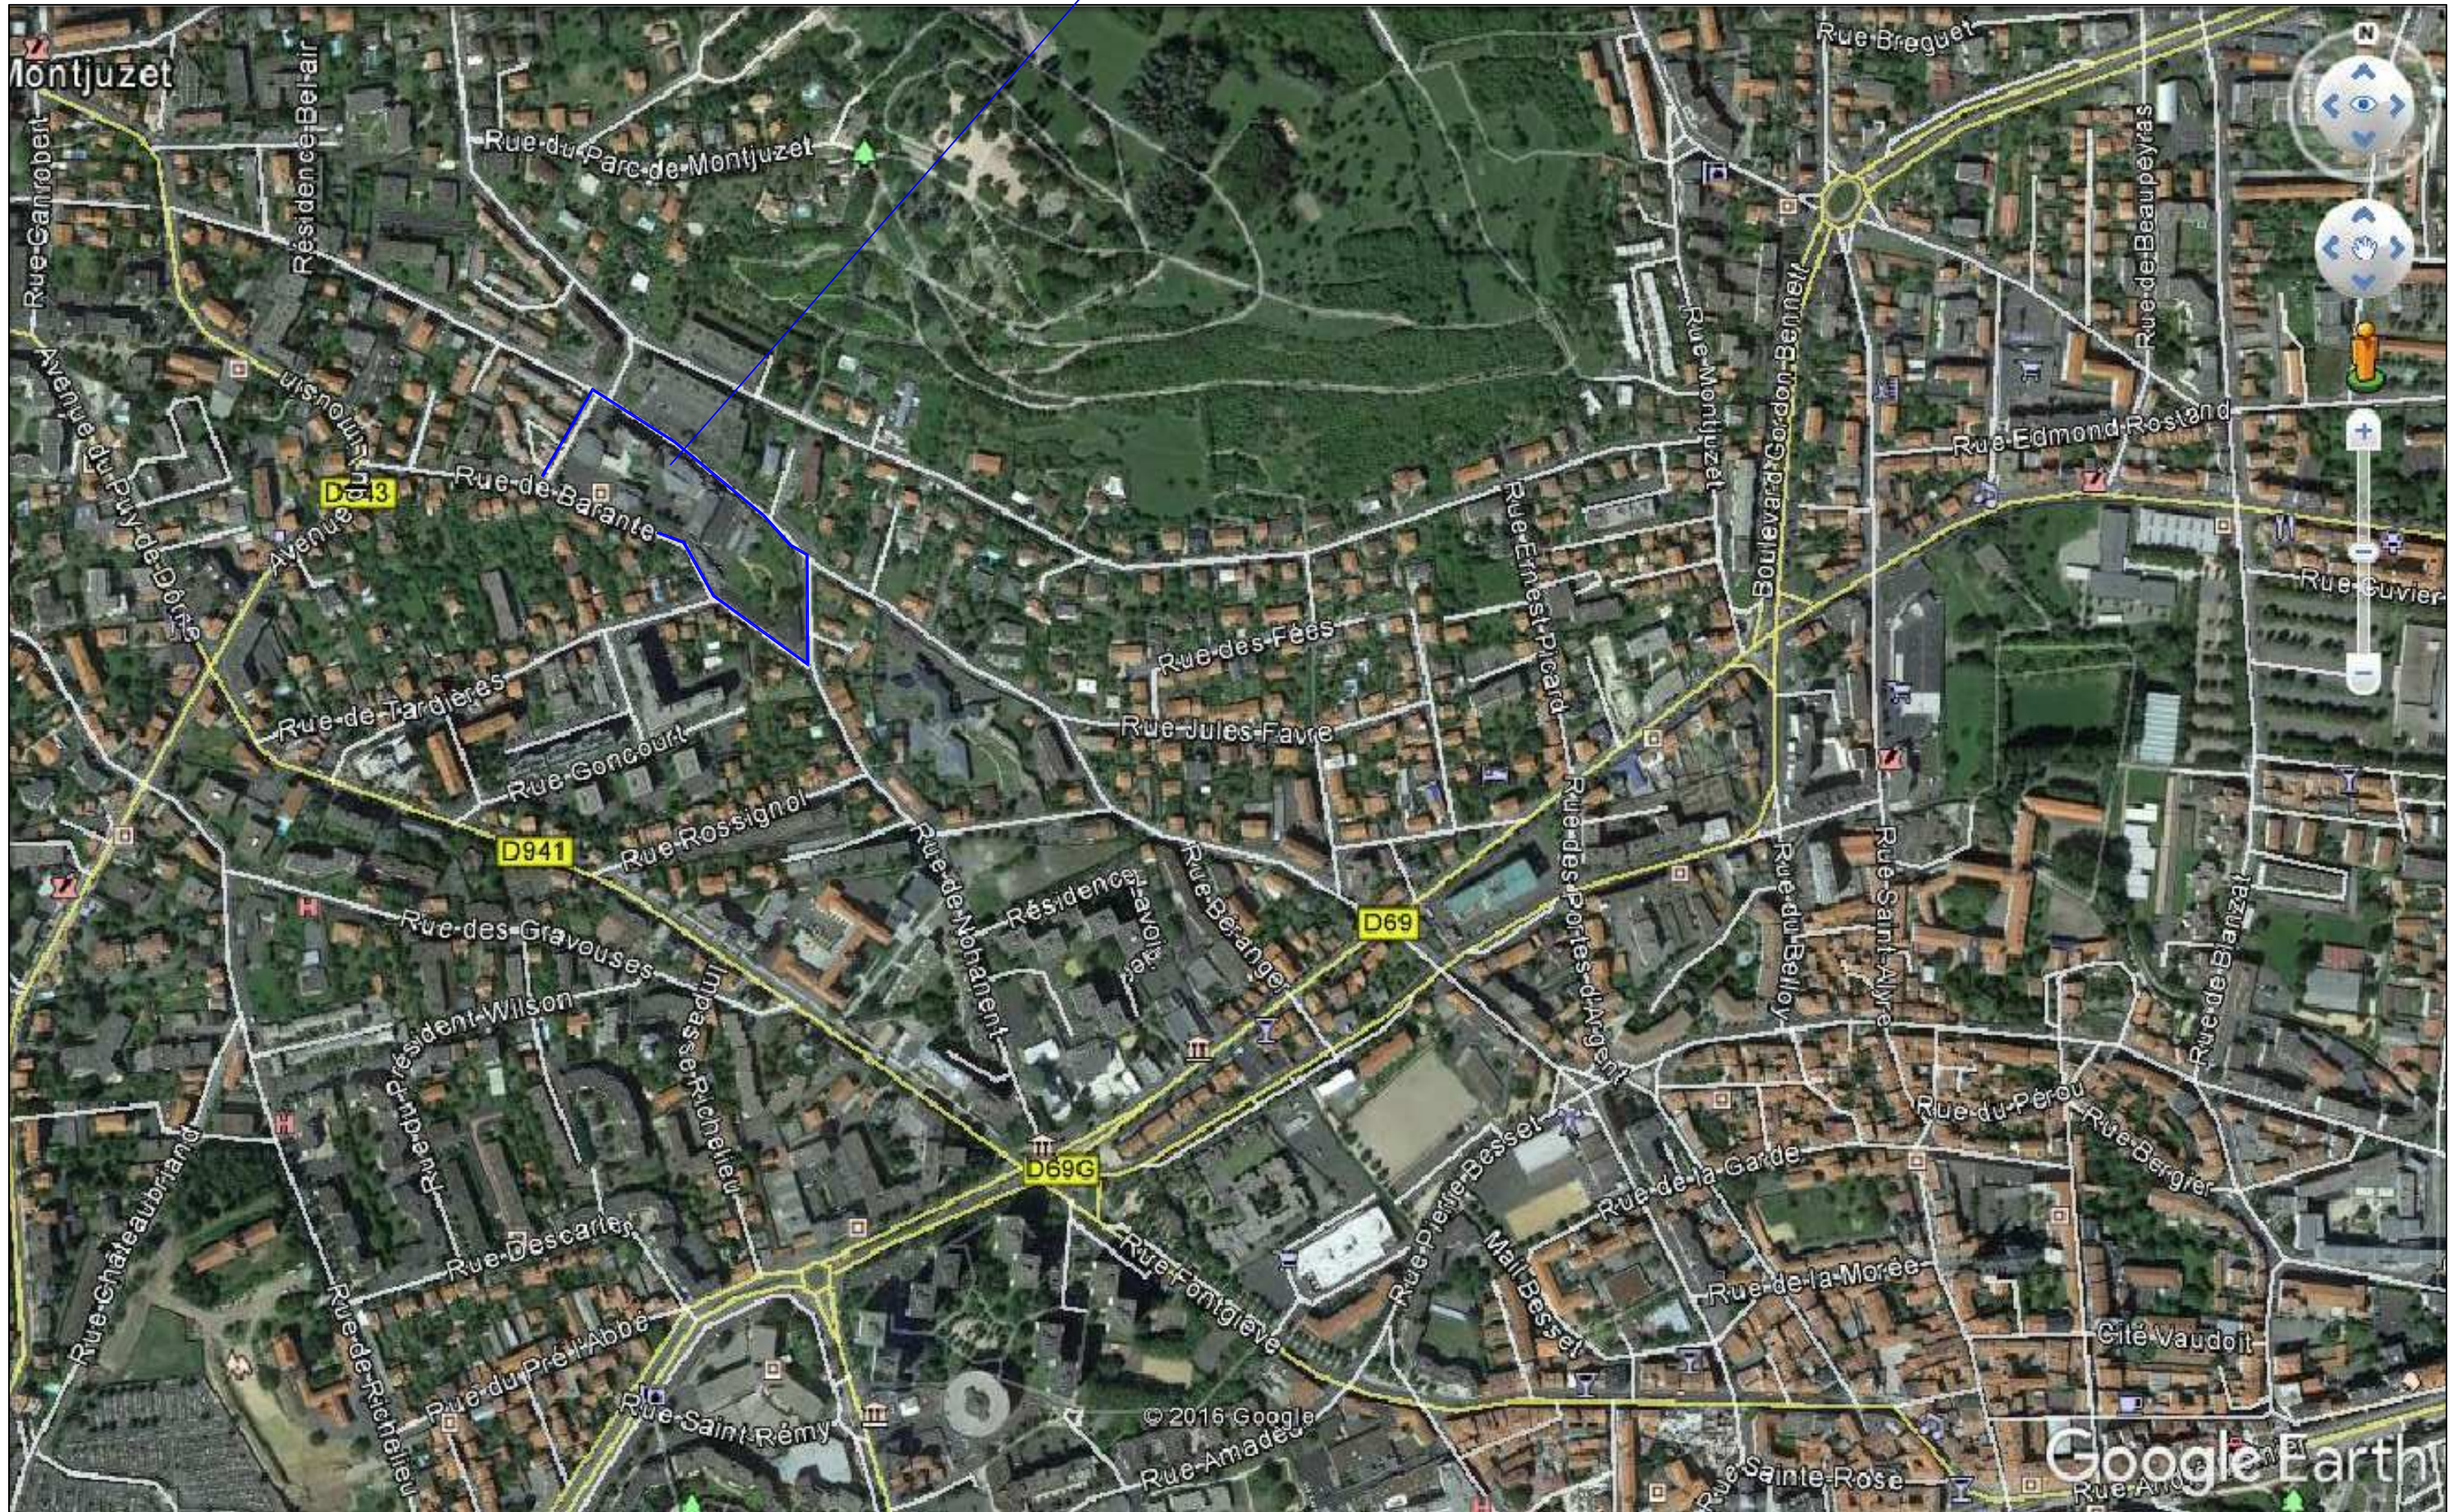

Situation du site

Institut Départemental de Jeunes Sourds " Les Gravouses"
4 Rue de Barante, 63100 Clermont-Ferrand

Réaménagement de blocs sanitaires aux niveaux 1, 4 et 5 du Bâtiment 3

PROJET/DCE

Plan situation